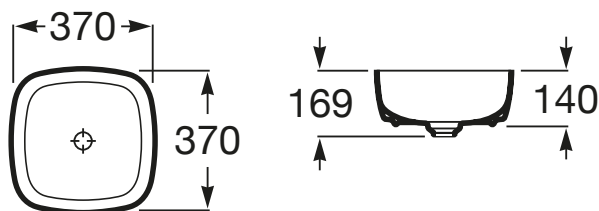

INSPIRA

Vasque à poser Soft en FINECERAMIC® avec bonde de vidage en céramique. Sans trop-plein.

DIMENSIONS

Longueur	370 mm
Largeur	370 mm
Hauteur	140 mm

COULEURS ET FINITIONS

CARACTÉRISTIQUES

- Capacité de la cuve (L): 12,3
- Forme: Corner
- Matériau: FINECERAMIC®
- Position de la cuve: Centrale
- Sans vidage
- Trou pour la robinetterie: Sans trou
- Type d'installation: Vasque
- Weight (Kg): 6,5

DESSINS TECHNIQUES

COMPATIBLE AVEC

Meuble 1 tiroir pour vasque à poser

851726...

Meuble 4 tiroirs pour vasque à poser

851506...

Meuble 2 tiroirs pour vasque à poser à gauche

851505...

Meuble 2 tiroirs pour vasque à poser

851501...

Siphon bouteille totem pour lavabo/vasque. Longueur du tube 300mm.

506403110

Siphon laiton pour lavabo/vasque. Longueur du tube 250mm

506401614

Vidage pour lavabo ou bidet avec clapet fixe chromé