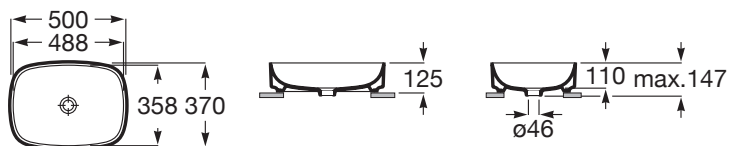

ONA

Vasque à poser ovale

DIMENSIONS

Longueur	500 mm
Largeur	370 mm
Hauteur	110 mm

COULEURS ET FINITIONS

CARACTÉRISTIQUES

Forme: Soft

Matériau: FINECERAMIC®

Sans vidage

Trou pour la robinetterie: Sans trou

Type d'installation: Vasque

Weight (Kg): 8

DESSINS TECHNIQUES

COMPATIBLE AVEC

Meuble 1 tiroir pour vasque à poser

851726...