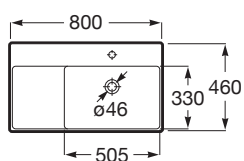

DESSINS TECHNIQUES