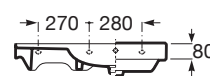

DESSINS TECHNIQUES