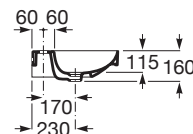

DESSINS TECHNIQUES