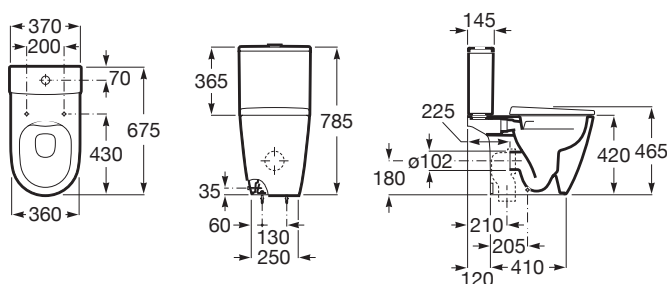

ONA

Réservoir alimentation par dessous

DIMENSIONS

Longueur	370 mm
Largeur	145 mm
Hauteur	365 mm

COULEURS ET FINITIONS

DESSINS TECHNIQUES

CARACTÉRISTIQUES

Position de l'alimentation en eau: Inférieure gauche

Capacité d'évacuation

Capacité d'évacuation: Double chasse

3/4,5 litres

COMPATIBLE AVEC

Cuvette au sol compact
rimless à évacuation duale

342688..0

Cuvette au sol rimless à
évacuation duale

342687..0