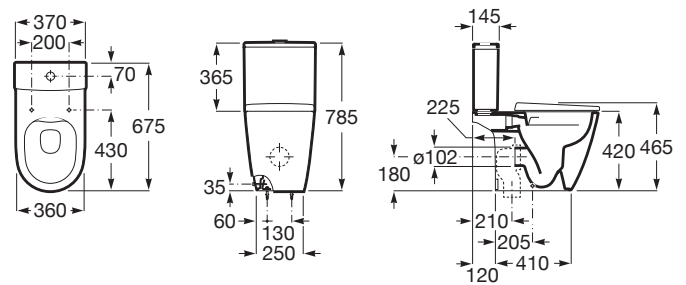

ONA

**Cuvette au sol rimless à évacuation duale**

DIMENSIONS

Longueur	360 mm
Largeur	675 mm
Hauteur	420 mm

COULEURS ET FINITIONS

00 Blanc

DESSINS TECHNIQUES

**CARACTÉRISTIQUES**

Forme: Ronde

Poids (Kg): 26

Système d'évacuation: À chasse directe

Type d'installation: Au sol

Type d'évacuation: Duale (vario)

COMPATIBLE AVEC

Réservoir alimentation par  
dessous

341681..0