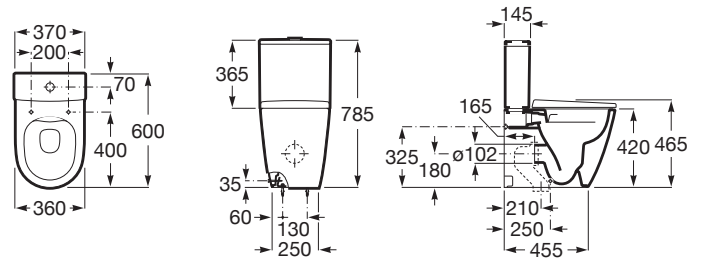

ONA

Cuvette au sol compact rimless à évacuation duale

DIMENSIONS

Longueur	370 mm
Largeur	600 mm
Hauteur	785 mm

COULEURS ET FINITIONS

DESSINS TECHNIQUES

CARACTÉRISTIQUES

Forme: Ronde

Poids (Kg): 26

Sur pied

Système d'évacuation: À chasse directe

Type d'installation: Au sol

Type d'évacuation: Duale (vario)

WC compact

COMPATIBLE AVEC

Réservoir alimentation par
dessous