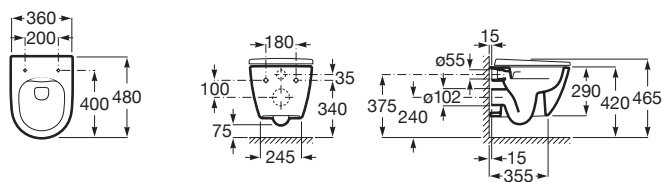

## Cuvette suspendue compact rimless

### DIMENSIONS

Longueur	360 mm
Largeur	480 mm
Hauteur	290 mm

### CARACTÉRISTIQUES

Forme: Ronde

Poids (Kg): 21

Système d'évacuation: À chasse directe

Type d'installation: Suspendu

Type d'évacuation: Horizontale

WC compact