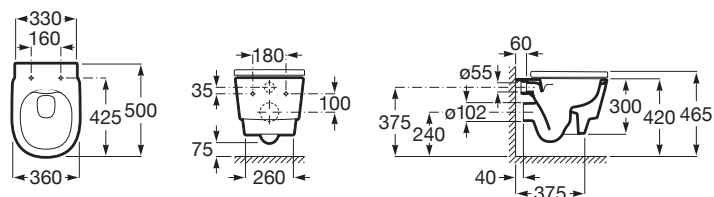

**TURA**

**Cuvette suspendue Rimless®**

**DIMENSIONS**

Longueur 360 mm  
 Largeur 500 mm  
 Hauteur 465 mm

**COULEURS ET FINITIONS**

 00 Blanc

**DESSINS TECHNIQUES**

**CARACTÉRISTIQUES**

Forme: Ronde

Kit de fixations: Inclus

Poids (Kg): 22

Type d'installation: Suspendu

Type d'évacuation: Horizontale

## COMPATIBLE AVEC

**Abattant frein de chute**

801F02..2

**WC DUPLO ONE SMART -  
Bâti-support pour WC  
lavant suspendu. Réservoir  
double chasse. Coude  
d'évacuation ø 90/110 mm.**

890078020

**WC DUPLO ONE  
COMPACT -Bâti-support  
pour cuvette de WC  
suspendue. Réservoir  
double chasse. Coude  
d'évacuation ø 90/110 mm.**

890073020

**Réservoir compact à  
encastrer. Avec  
mécanisme double chasse  
et coude d'évacuation ø  
90/110 mm.**

890070120

**WC DUPLO ONE MURAL -  
Bâti-support pour cuvette  
de WC suspendue.  
Réservoir double chasse.  
Coude d'évacuation ø  
90/110 mm.**