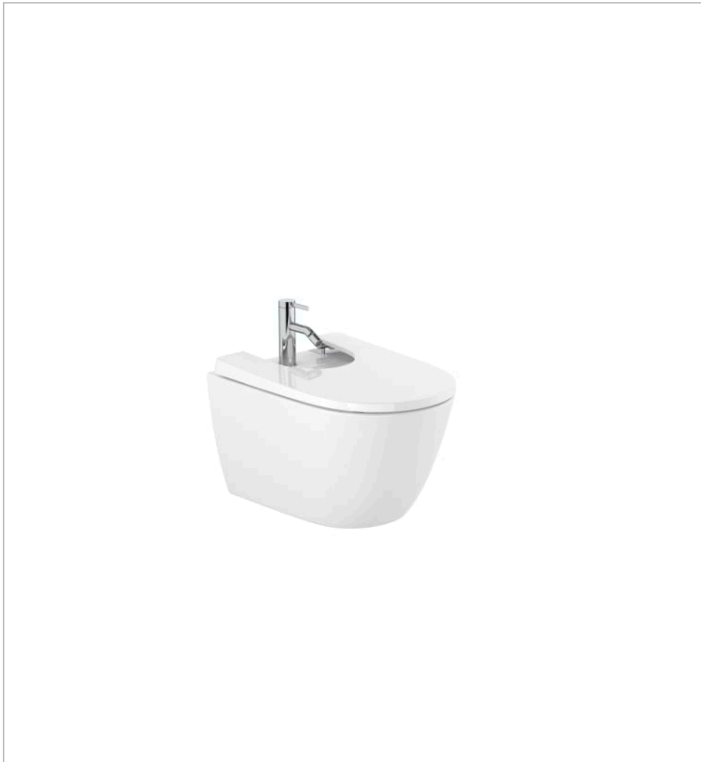

## Bidet suspendu avec fixations cachées

### DIMENSIONS

Longueur	360 mm
Largeur	530 mm
Hauteur	290 mm

### CARACTÉRISTIQUES

Capacité du bidet (L): 6

Distance entre les alimentations en eau (mm): 130

Forme: Ronde

Hauteur de l'alimentation en eau (mm): 120

Kit de fixations: Inclus

Trou pour la robinetterie: 1 trou

Type d'installation: Suspendu

Weight (Kg): 19

COMPATIBLE AVEC

Abattant bidet frein de chute  
supralit

806E12..1