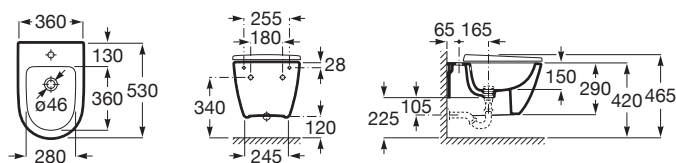

### DIMENSIONS

Longueur	360 mm
Largeur	530 mm
Hauteur	290 mm

### CARACTÉRISTIQUES

Capacité du bidet (L): 6

Distance entre les alimentations en eau (mm): 130

Forme: Ronde

Hauteur de l'alimentation en eau (mm): 120

Kit de fixations: Inclus

Trou pour la robinetterie: 1 trou