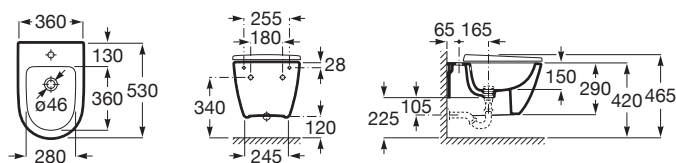

ONA

Bidet suspendu avec fixations cachées

DIMENSIONS

Longueur	360 mm
Largeur	530 mm
Hauteur	290 mm

COULEURS ET FINITIONS

62 Blanc Mat

DESSINS TECHNIQUES

CARACTÉRISTIQUES

Capacité du bidet (L): 6

Distance entre les alimentations en eau (mm): 130

Forme: Ronde

Hauteur de l'alimentation en eau (mm): 120

Kit de fixations: Inclus

Trou pour la robinetterie: 1 trou

Type d'installation: Suspendu