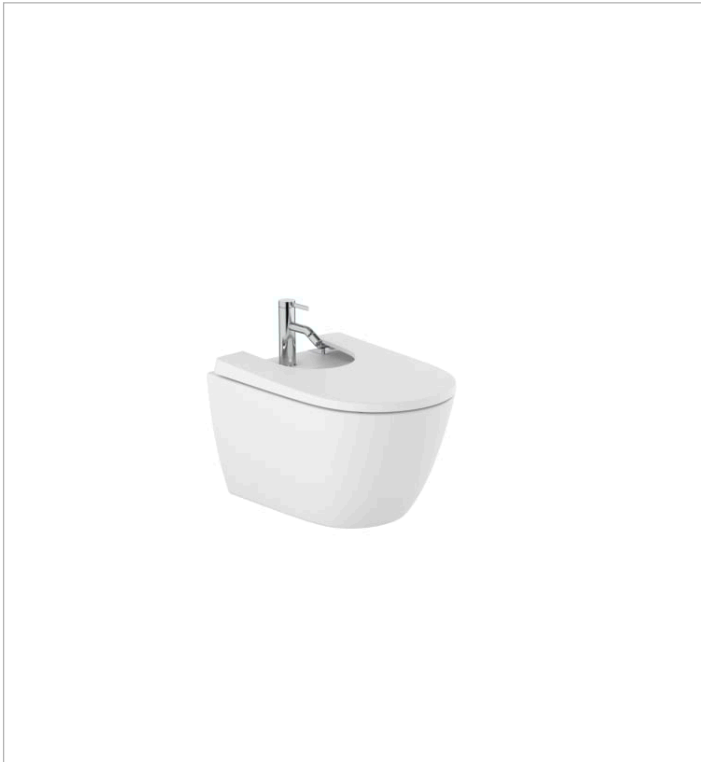

ONA

Bidet suspendu avec fixations cachées

DIMENSIONS

Longueur	360 mm
Largeur	530 mm
Hauteur	290 mm

COULEURS ET FINITIONS

62 Blanc Mat

DESSINS TECHNIQUES

CARACTÉRISTIQUES

Capacité du bidet (L): 6

Distance entre les alimentations en eau (mm): 130

Forme: Ronde

Hauteur de l'alimentation en eau (mm): 120

Kit de fixations: Inclus

Trou pour la robinetterie: 1 trou

Type d'installation: Suspendu

Weight (Kg): 19

COMPATIBLE AVEC

Abattant bidet frein de chute
supralit

806E12..1

Ona

Simple comme la nature. Ona est conçu pour tous ceux qui apprécient la force des paysages silencieux, et rend hommage aux diverses formes de la nature de notre Méditerranée. Ses produits sont fonctionnels sans jamais paraître froids, avec une esthétique marquée, en accord avec la chaleur inhérente du milieu naturel.