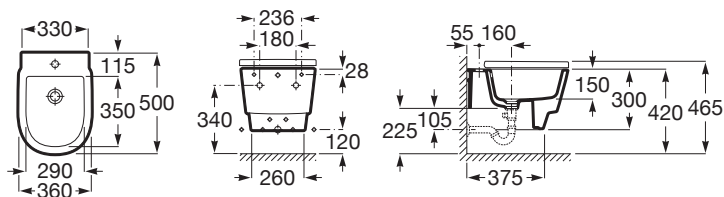

TURA

Bidet suspendu

DIMENSIONS

Longueur	360 mm
Largeur	500 mm
Hauteur	465 mm

COULEURS ET FINITIONS

00 Blanc brillant

DESSINS TECHNIQUES

CARACTÉRISTIQUES

Capacité du bidet (L): 8

Forme: Ronde

Trou pour la robinetterie: 1 trou

Type d'installation: Suspendu

Weight (Kg): 20

COMPATIBLE AVEC

Abattant pour bidet en urea
avec frein de chute

806F02..2