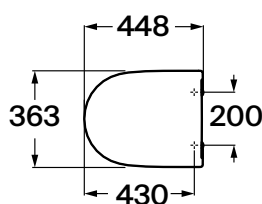

DESSINS TECHNIQUES

Antibactérien

EasyClean®

Système de fermeture amortie SoftClose