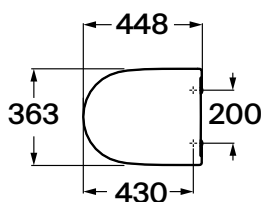

DESSINS TECHNIQUES

Antibactérien

EasyClean®

Système de fermeture amortie SoftClose