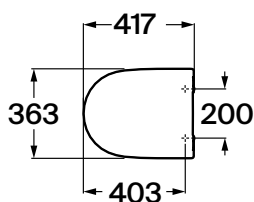

DESSINS TECHNIQUES

Antibactérien

EasyClean®

Système de fermeture amortie SoftClose