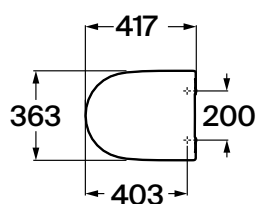

ONA

Abattant frein de chute compact supralit

DIMENSIONS

Longueur	417 mm
Largeur	363 mm
Hauteur	46 mm

COULEURS ET FINITIONS

DESSINS TECHNIQUES

CARACTÉRISTIQUES

Ceramics bowl width (mm): 360

Compatible avec: WC

DistanceFrontToHoles: 400

EasyFix

Forme: Ronde

LengthBetweenHoles: 200

Matériau des charnières: Acier inoxydable

Quick release

Siège et abattant compacts