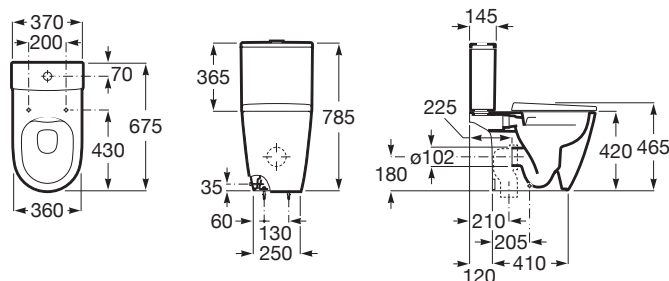

ONA

**Pack WC blanc au sol rimless à évacuation duale avec abattant amortissable**

DIMENSIONS

Longueur	360 mm
Largeur	675 mm
Hauteur	420 mm

COULEURS ET FINITIONS

**CARACTÉRISTIQUES**

- Forme: Ronde
- Poids (Kg): 26
- Système d'évacuation: À chasse directe
- Type d'installation: Au sol
- Type d'évacuation: Duale (vario)

DESSINS TECHNIQUES

INCLUS