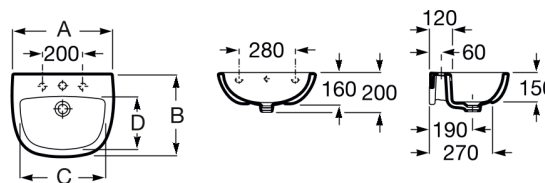

VASQUE ADELE SUSPENDUE 550

DESSINS TECHNIQUES

CARACTÉRISTIQUES

Forme: Ronde

Forme interne: 4 - Oval

Kit de fixations: Inclus

Matériau: Porcelaine

Position de la cuve: Centrale

Trou pour la robinetterie: 1 trou au centre

Type d'installation: Autoportant

Type de vidage: Standard

	A	B	C	D
A325195000	550	450	475	295
A325196000	500	400	425	250

COMPATIBLE AVEC

ADELE SEMI-PEDESTAL

335191..0