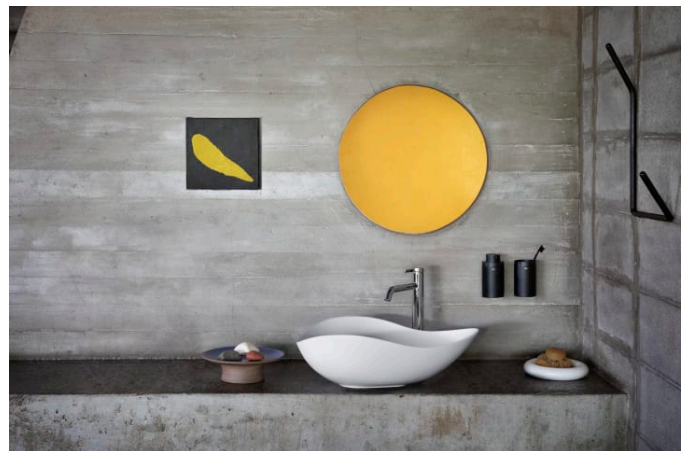

OHTAKE

Vasque à poser

DIMENSIONS

Longueur	380 mm
Largeur	550 mm
Hauteur	180 mm

COULEURS ET FINITIONS

DESSINS TECHNIQUES

CARACTÉRISTIQUES

Forme: Oval

Forme interne: 4 - Oval

Kit de fixations: Non inclus

Largeur de la cuve (mm): 540

Longueur de la cuve (mm): 375

Poids (Kg): 7

Profondeur de la cuve (mm): 185

Trou pour la robinetterie: Sans trou

Type d'installation: Vasque

COMPATIBLE AVEC

Siphon laiton pour
lavabo/vasque. Longueur
du tube 250mm

506401614

Vidage pour lavabo ou bidet
avec clapet fixe chromé

506403900

Ohtake

Des lignes organiques et une esthétique intemporelle. Pour créer la collection de vasques, le designer Brésilien Ruy Ohtake s'inspire de la nature, des courbes des vagues, de la ligne d'horizon en constante évolution et de la forme ovoïdale de l'œuf.