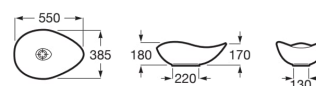

OHTAKE

Vasque à poser

DIMENSIONS

Longueur	380 mm
Largeur	550 mm
Hauteur	180 mm

COULEURS ET FINITIONS

DESSINS TECHNIQUES

CARACTÉRISTIQUES

Forme: Oval

Forme interne: 4 - Oval

Kit de fixations: Non inclus

Largeur de la cuve (mm): 540

Longueur de la cuve (mm): 375

Poids (Kg): 7

Profondeur de la cuve (mm): 185

Trou pour la robinetterie: Sans trou

Type d'installation: Vasque

COMPATIBLE AVEC

Siphon laiton pour
lavabo/vasque. Longueur
du tube 250mm

506401614

Vidage pour lavabo ou bidet
avec clapet fixe chromé

506403900

Ohtake

Des lignes organiques et une esthétique intemporelle. Pour créer la collection de vasques, le designer Brésilien Ruy Ohtake s'inspire de la nature, des courbes des vagues, de la ligne d'horizon en constante évolution et de la forme ovoïdale de l'œuf.