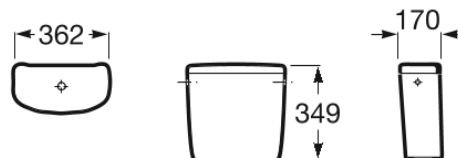

ADELE

Réservoir à fixer au mur avec alimentation par-dessous, mécanisme 3/6 litres

DIMENSIONS

Longueur 362 mm
 Largeur 170 mm
 Hauteur 349 mm

COULEURS ET FINITIONS

DESSINS TECHNIQUES

CARACTÉRISTIQUES

Position de l'alimentation en eau: Latérale droite, Latérale gauche

kit de fixations: Inclus

COMPATIBLE AVEC

Cuvette en porcelaine à
évacuation horizontale

342195..0

Cuvette en porcelaine à
évacuation verticale

342196..0

Adele

Design neutre, lignes simples, formes harmonieuses. Adele combine avec tout type d'architectures d'intérieur, quel que soit le style. Une collection de porcelaine et de mobilier hautement versatile, idéale pour renouveler la vie de la salle de bains avec la certitude que son design perdurera dans le temps.