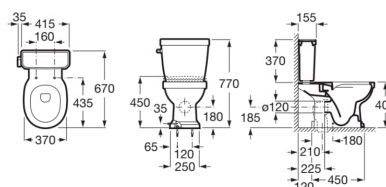

CARMEN

Cuvette de WC Rimless à évacuation duale

DIMENSIONS

Longueur 370 mm
 Largeur 670 mm
 Hauteur 770 mm

COULEURS ET FINITIONS

 00 Blanc

DESSINS TECHNIQUES

CARACTÉRISTIQUES

Forme: Ronde

Système d'évacuation: À chasse directe

Type d'installation: Au sol

Type d'évacuation: Duale (vario)

COMPATIBLE AVEC

Réservoir alimentation par-
dessous avec mécanisme
3/4,5L

3410A1..0

Abattant double laqué frein
de chute "Silencio" en
Supralit®