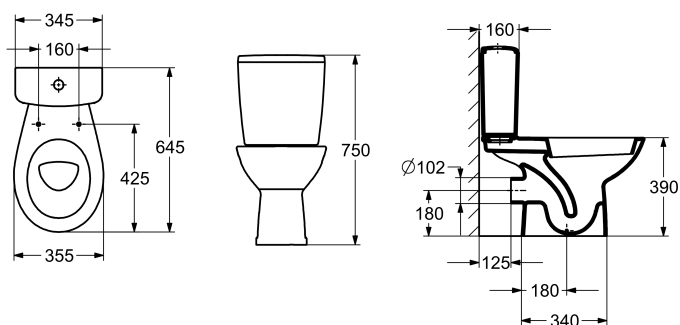

ADELE

Cuvette en porcelaine à évacuation horizontale

DIMENSIONS

Longueur	355 mm
Largeur	645 mm
Hauteur	390 mm

COULEURS ET FINITIONS

00 Blanc

CARACTÉRISTIQUES

- Forme: Ronde
- Kit de fixations: Inclus
- Système d'évacuation: À chasse directe
- Type d'installation: Au sol
- Type d'évacuation: Horizontale
- Type de bride: Ouverte

DESSINS TECHNIQUES

COMPATIBLE AVEC

Réservoir à fixer au mur
avec alimentation par-
dessous, mécanisme 3/6
litres

341190..0

Abattant double pour WC

80M290..P

Adele

Design neutre, lignes simples, formes harmonieuses. Adele combine avec tout type d'architectures d'intérieur, quel que soit le style. Une collection de porcelaine et de mobilier hautement versatile, idéale pour renouveler la vie de la salle de bains avec la certitude que son design perdurera dans le temps.