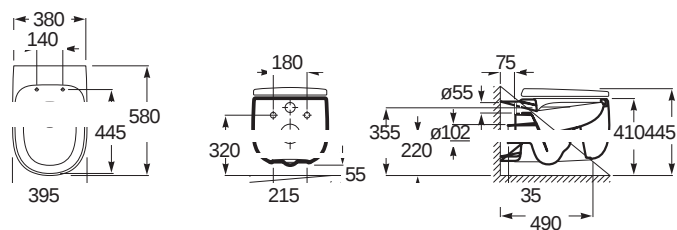

BEYOND

WC suspendu Rimless en céramique

DIMENSIONS

Longueur	395 mm
Largeur	580 mm
Hauteur	445 mm

COULEURS ET FINITIONS

	00 Blanc
--	----------

CARACTÉRISTIQUES

Forme: Soft

Kit de fixations: Inclus

Système d'évacuation: À chasse directe

Type d'installation: Suspendu

Type d'évacuation: Horizontale

DESSINS TECHNIQUES

COMPATIBLE AVEC

Abattant double laqué frein de chute " Silencio" en Supralit®

801B82..B

WC DUPLO ONE SMART - Bâti-support pour WC lavant suspendu. Réservoir double chasse. Coude d'évacuation ø 90/110 mm.

890078020

WC DUPLO ONE COMPACT -Bâti-support pour cuvette de WC suspendue. Réservoir double chasse. Coude d'évacuation ø 90/110 mm.

890073020

Réservoir compact à encastrer. Avec mécanisme double chasse et coude d'évacuation ø 90/110 mm.

890070120

WC DUPLO ONE MURAL - Bâti-support pour cuvette de WC suspendue. Réservoir double chasse. Coude d'évacuation ø 90/110 mm.