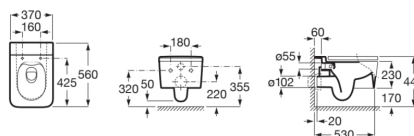

INSPIRA

**Cuvette de WC suspendue Square sans bride
Rimless.**

DIMENSIONS

Longueur	370 mm
Largeur	560 mm
Hauteur	440 mm

COULEURS ET FINITIONS

CARACTÉRISTIQUES

Forme: Carrée

Kit de fixations: Inclus

Système d'évacuation: À chasse directe

Type d'installation: Suspendu

Type d'évacuation: Horizontale

Type de bride: Rimless

DESSINS TECHNIQUES

COMPATIBLE AVEC

Abattant double laqué en SUPRALIT® Square, frein de chute "Silencio", déclinable

801532..B

WC DUPLO ONE SMART - Bâti-support pour WC lavant suspendu. Réservoir double chasse. Coude d'évacuation ø 90/110 mm.

890078020

WC DUPLO ONE COMPACT -Bâti-support pour cuvette de WC suspendue. Réservoir double chasse. Coude d'évacuation ø 90/110 mm.

890073020

Réservoir compact à encastrer. Avec mécanisme double chasse et coude d'évacuation ø 90/110 mm.

890070120

WC DUPLO ONE MURAL - Bâti-support pour cuvette de WC suspendue. Réservoir double chasse. Coude d'évacuation ø 90/110 mm.