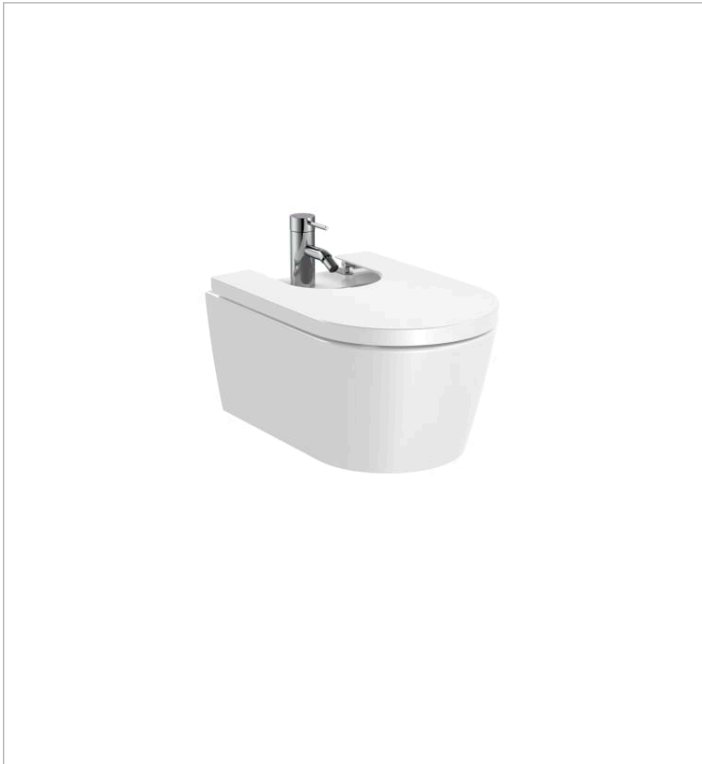

INSPIRA

Bidet suspendu Round.

DIMENSIONS

Longueur	370 mm
Largeur	560 mm
Hauteur	400 mm

COULEURS ET FINITIONS

00 Blanc

DESSINS TECHNIQUES

CARACTÉRISTIQUES

Capacité du bidet (L): 7,2

Forme: Ronde

Kit de fixations: Inclus

Trou pour la robinetterie: 1 trou

Type d'installation: Suspendu

COMPATIBLE AVEC

Abattant en SUPRALIT®
pour bidet
Frein de chute "Silencio",
double laqué.

806522..B

Equerres métalliques pour
fixation cuvette et bidet
suspendus avec jeu de
fixations

822091001

BIDET DUPLO - Bâti-
support pour bidet

890091200

Système duplo pour bidet

890091100

Inspira

Trois formes, de multiples combinaisons, de nombreuses possibilités. Cette collection de porcelaine et de mobilier, qui offre 3 lignes de design Round (ronde), Soft (avec des angles doux) et Square (carrée), parfaitement combinables entre elles, permet de donner vie à des espaces de bain dans tous les styles.