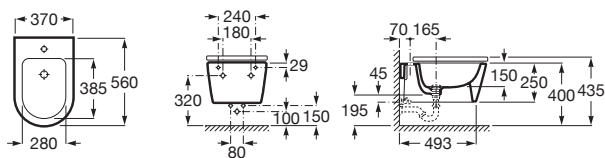

INSPIRA

Bidet suspendu Round.

DIMENSIONS

Longueur	370 mm
Largeur	560 mm
Hauteur	400 mm

COULEURS ET FINITIONS

00 Blanc

DESSINS TECHNIQUES

CARACTÉRISTIQUES

Capacité du bidet (L): 7,2

Forme: Ronde

Kit de fixations: Inclus

Trou pour la robinetterie: 1 trou

Type d'installation: Suspendu

COMPATIBLE AVEC

Abattant en SUPRALIT®
pour bidet
Frein de chute "Silencio",
double laqué.