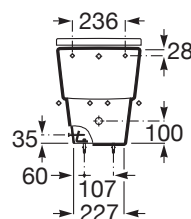

TURA

Bidet au sol

DIMENSIONS

Longueur	360 mm
Largeur	500 mm
Hauteur	465 mm

COULEURS ET FINITIONS

00 Blanc brillant

DESSINS TECHNIQUES

CARACTÉRISTIQUES

Capacité du bidet (L): 8

Forme: Ronde

Sur pied

Trou pour la robinetterie: 1 trou

Type d'installation: Sur pied

Weight (Kg): 23

COMPATIBLE AVEC

Abattant pour bidet en urea
avec frein de chute