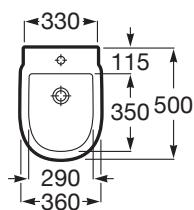

TURA

Bidet au sol

DIMENSIONS

Longueur	360 mm
Largeur	500 mm
Hauteur	465 mm

COULEURS ET FINITIONS

00 Blanc brillant

DESSINS TECHNIQUES

CARACTÉRISTIQUES

Capacité du bidet (L): 8

Forme: Ronde

Sur pied

Trou pour la robinetterie: 1 trou

Type d'installation: Sur pied

Weight (Kg): 23

COMPATIBLE AVEC

Abattant pour bidet en urea
avec frein de chute