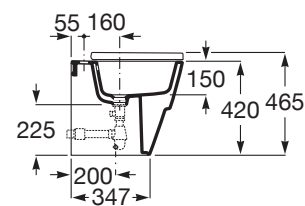

TURA

Bidet au sol

DIMENSIONS

Longueur	360 mm
Largeur	500 mm
Hauteur	465 mm

COULEURS ET FINITIONS

00 Blanc brillant

DESSINS TECHNIQUES

CARACTÉRISTIQUES

Capacité du bidet (L): 8

Forme: Ronde

Sur pied

Trou pour la robinetterie: 1 trou

Type d'installation: Sur pied

Weight (Kg): 23

COMPATIBLE AVEC

Abattant pour bidet en urea
avec frein de chute