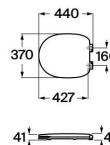

**CARMEN**

**Abattant double laqué frein de chute " Silencio" en Supralit®**

**DIMENSIONS**

Longueur	440 mm
Largeur	370 mm
Hauteur	45 mm

**COULEURS ET FINITIONS**

00 Blanc

**CARACTÉRISTIQUES**

Ceramics bowl width (mm): 370

Compatible avec: WC

DistanceFrontToHoles: 435

Forme: Ronde

LengthBetweenHoles: 160

Supralit®

**DESSINS TECHNIQUES**

COMPATIBLE AVEC

Cuvette de WC Rimless à  
évacuation duale