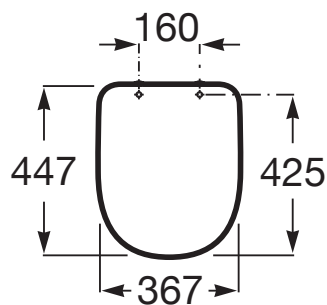

TURA

Abattant frein de chute

DIMENSIONS

Longueur	447 mm
Largeur	367 mm
Hauteur	46 mm

COULEURS ET FINITIONS

DESSINS TECHNIQUES

CARACTÉRISTIQUES

Compatible avec: WC

EasyFix

Forme: Ronde

Matériau des charnières: Acier inoxydable

Quick release

Système de fermeture amortie SoftClose

COMPATIBLE AVEC

Cuvette de WC au sol Roca
Rimless®, à évacuation
duale

342697..0