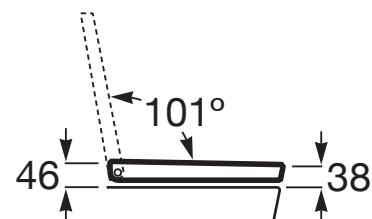

TURA

Abattant frein de chute

DIMENSIONS

Longueur	447 mm
Largeur	367 mm
Hauteur	46 mm

COULEURS ET FINITIONS

DESSINS TECHNIQUES

CARACTÉRISTIQUES

Compatible avec: WC

EasyFix

Forme: Ronde

Matériau des charnières: Acier inoxydable

Quick release

Système de fermeture amortie SoftClose

COMPATIBLE AVEC

Cuvette de WC au sol Roca
Rimless®, à évacuation
duale

342697..0