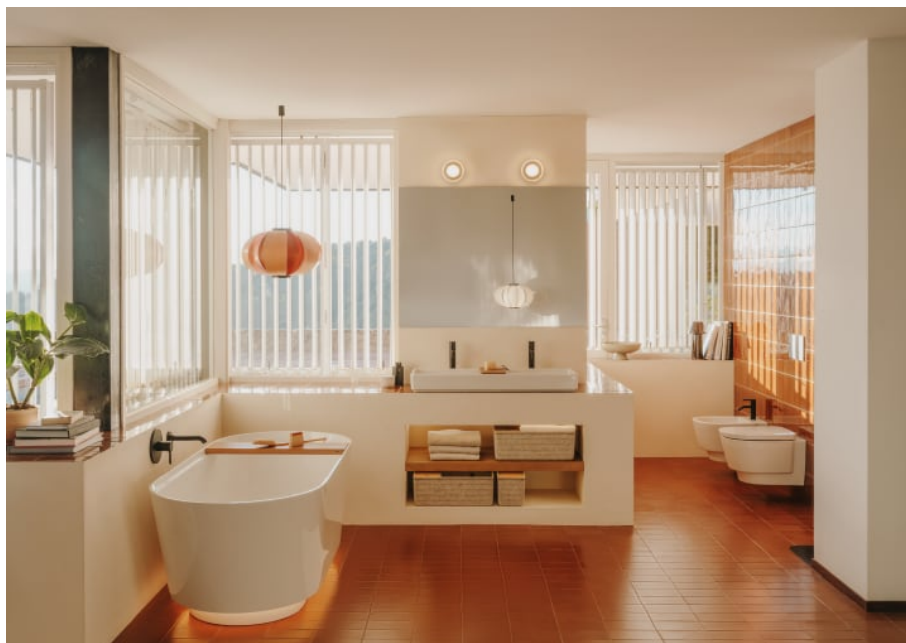

TURA

Abattant frein de chute

DIMENSIONS

Longueur	447 mm
Largeur	367 mm
Hauteur	46 mm

COULEURS ET FINITIONS

DESSINS TECHNIQUES

CARACTÉRISTIQUES

Compatible avec: WC

EasyFix

Forme: Ronde

Matériau des charnières: Acier inoxydable

Quick release

Système de fermeture amortie SoftClose

COMPATIBLE AVEC

Cuvette de WC au sol Roca
Rimless®, à évacuation
duale

342697..0

Cuvette suspendue
Rimless®

346697..0

Tura

Conçue par Andreu Carulla, Tura est une collection de salle de bains exclusive au design robuste et harmonieux, inspirée de l'architecture et de la lumière méditerranéennes. Tura allie volume et espace et reproduit ingénieusement les jeux d'ombre et de lumière. L'innovation et la durabilité se retrouvent dans toute la collection, du design et de la technologie à l'utilisation de matériaux recyclés et d'emballages sans plastique.