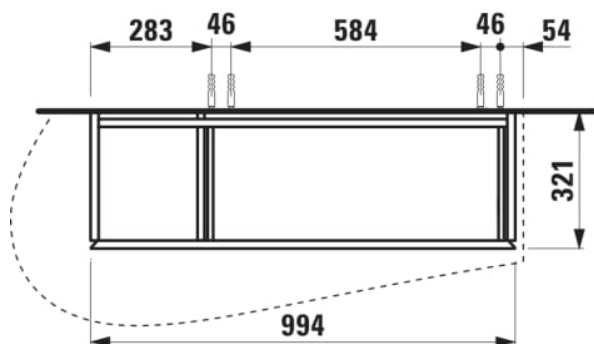

ILBAGNOALESSI

Meuble sous lavabo 1200, 1 tiroir, découpe siphon gauche, pour lavabo H814973

DIMENSIONS

Longueur	995 mm
Largeur	320 mm
Hauteur	340 mm

COULEURS ET FINITIONS

	260 Blanc mat
---	---------------

Combinaison des portes et des tiroirs : 1 Tiroir

Position du lavabo : Central

Système d'ouverture et de fermeture : Tiroirs avec fermeture amortie

Poids net / kg : 20

Structure du meuble : Tiroirs

Type d'installation : Suspendu

DESSINS TECHNIQUES

COMPATIBLE AVEC

Lavabo mural ou à poser
sur meuble, tablette à
droite, avec trop-plein
caché, avec cache-bonde
en céramique

H814973...1041

ILBAGNOALESSI

ILBAGNOALESSI est un projet de salle de bains qui fascine depuis des années le milieu du design d'intérieur. Il est intemporel dans son modelé, d'une totale fantaisie et un brin excentrique. L'ensemble de salle de bains, lauréat du prix du design, est une création d'une star italienne du design, Stefano Giovannoni.