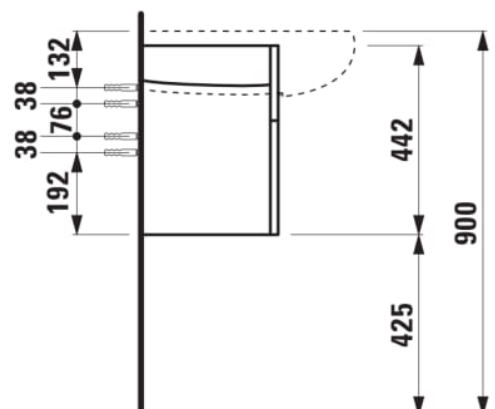

ILBAGNOALESSI

Meuble sous lavabo 1200, 1 tiroir, découpe siphon gauche, pour lavabo H814973

DIMENSIONS

Longueur	995 mm
Largeur	320 mm
Hauteur	340 mm

COULEURS ET FINITIONS

	260 Blanc mat
---	---------------

Combinaison des portes et des tiroirs : 1 Tiroir

Position du lavabo : Central

Système d'ouverture et de fermeture : Tiroirs avec fermeture amortie

Poids net / kg : 20

Structure du meuble : Tiroirs

Type d'installation : Suspendu

DESSINS TECHNIQUES

COMPATIBLE AVEC

Lavabo mural ou à poser
sur meuble, tablette à
droite, avec trop-plein
caché, avec cache-bonde
en céramique

H814973...1041

ILBAGNOALESSI

ILBAGNOALESSI est un projet de salle de bains qui fascine depuis des années le milieu du design d'intérieur. Il est intemporel dans son modelé, d'une totale fantaisie et un brin excentrique. L'ensemble de salle de bains, lauréat du prix du design, est une création d'une star italienne du design, Stefano Giovannoni.