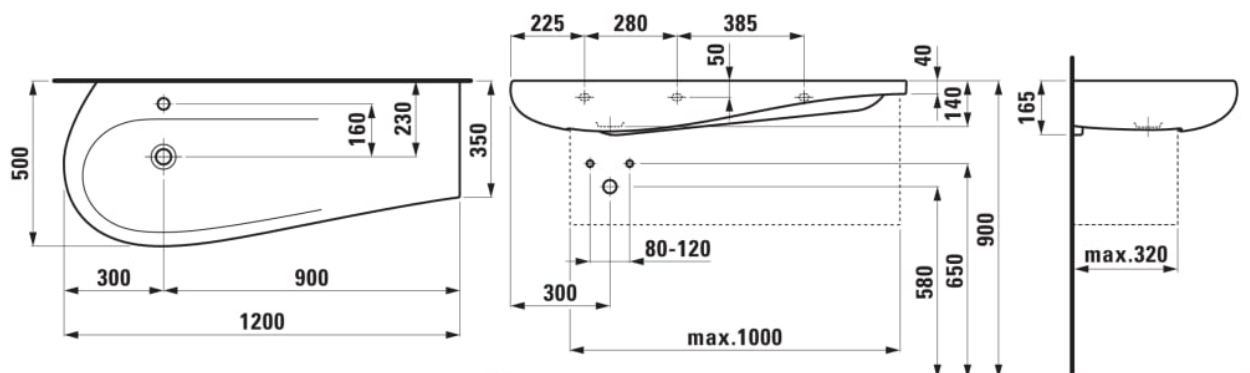

DESSINS TECHNIQUES