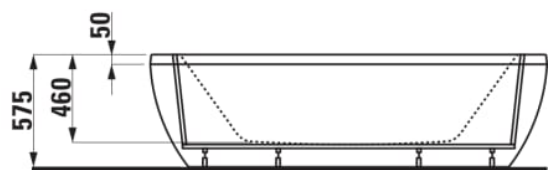

DESSINS TECHNIQUES