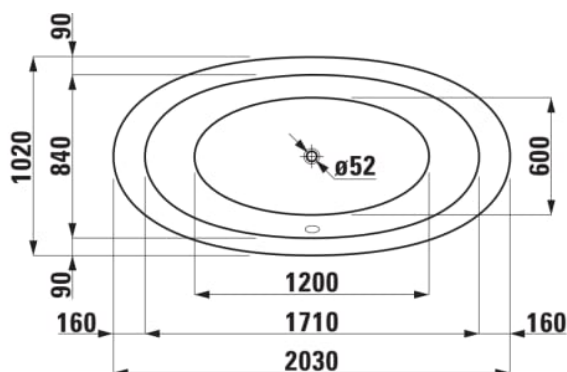

DESSINS TECHNIQUES