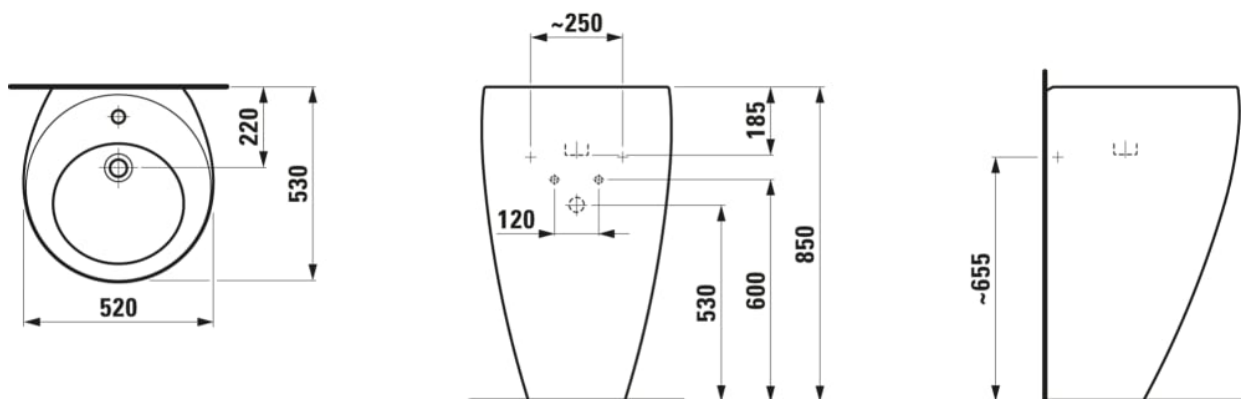

DESSINS TECHNIQUES