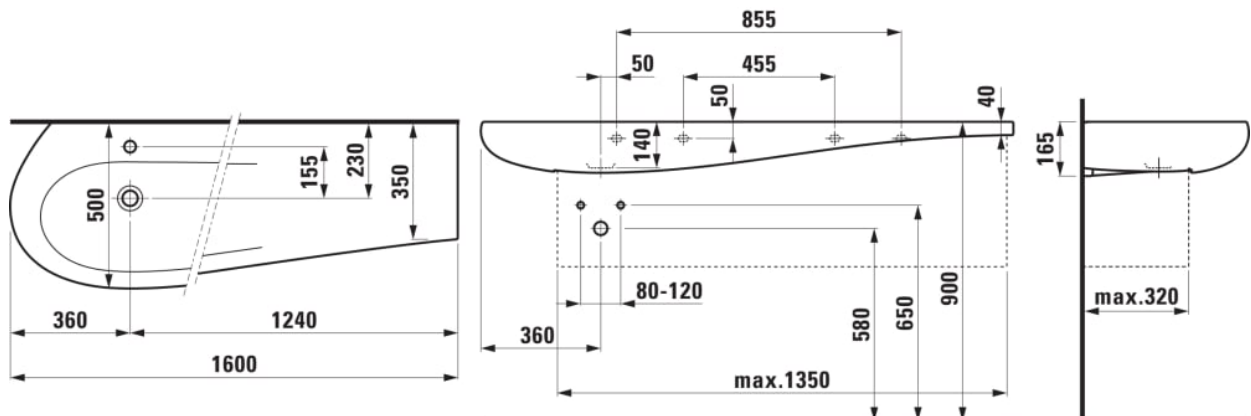

DESSINS TECHNIQUES