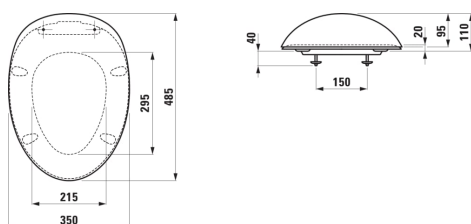

ILBAGNOALESSI

Abattant WC, déclinable, frein de chute

DIMENSIONS

Longueur	485 mm
Largeur	350 mm
Hauteur	110 mm

COULEURS ET FINITIONS

<input type="checkbox"/>	000 Blanc
--------------------------	-----------

OPTIONS

000 - Modèle standard

Compatible avec : WC

Forme : Ronde

Hauteur (pouces) : 4 3/16"

Largeur (pouces) : 13 3/4"

LengthBetweenHoles : 150

Longueur (pouces) : 18 15/16"

Matériau des charnières : Plastique

Poids net / kg : 3,1

Quick release

Système de fermeture amortie SoftClose

DESSINS TECHNIQUES

ILBAGNOALESSI

ILBAGNOALESSI est un projet de salle de bains qui fascine depuis des années le milieu du design d'intérieur. Il est intemporel dans son modelé, d'une totale fantaisie et un brin excentrique. L'ensemble de salle de bains, lauréat du prix du design, est une création d'une star italienne du design, Stefano Giovannoni.