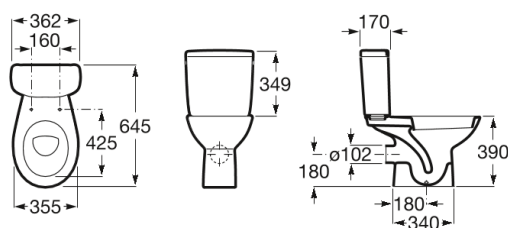

ADELE**Pack bloc WC à évacuation horizontale****DIMENSIONS**

Longueur	370 mm
Largeur	645 mm
Hauteur	755 mm

COULEURS ET FINITIONS

00 Blanc

DESSINS TECHNIQUES**CARACTÉRISTIQUES**

Forme: Ronde

Kit de fixations: Inclus

Poids (Kg): 15

S-Trap max setout (mm): 102

Système d'évacuation: À chasse directe

Type d'installation: Au sol

Type d'évacuation: Horizontale

Type de bride: Ouverte

COMPATIBLE AVEC

Abattant double pour WC