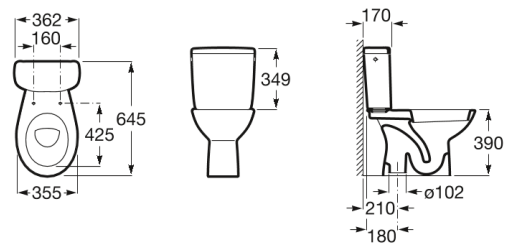

ADELE**Pack bloc WC à évacuation verticale****DIMENSIONS**

Longueur	370 mm
Largeur	645 mm
Hauteur	755 mm

COULEURS ET FINITIONS

00 Blanc

DESSINS TECHNIQUES**CARACTÉRISTIQUES**

Forme: Ronde

Kit de fixations: Inclus

Poids (Kg): 16

S-Trap max setout (mm): 102

Système d'évacuation: À chasse directe

Type d'installation: Au sol

Type d'évacuation: Verticale

Type de bride: Ouverte

COMPATIBLE AVEC

Abattant double pour WC

80M290..P

Adele

Design neutre, lignes simples, formes harmonieuses. Adele combine avec tout type d'architectures d'intérieur, quel que soit le style. Une collection de porcelaine et de mobilier hautement versatile, idéale pour renouveler la vie de la salle de bains avec la certitude que son design perdurera dans le temps.