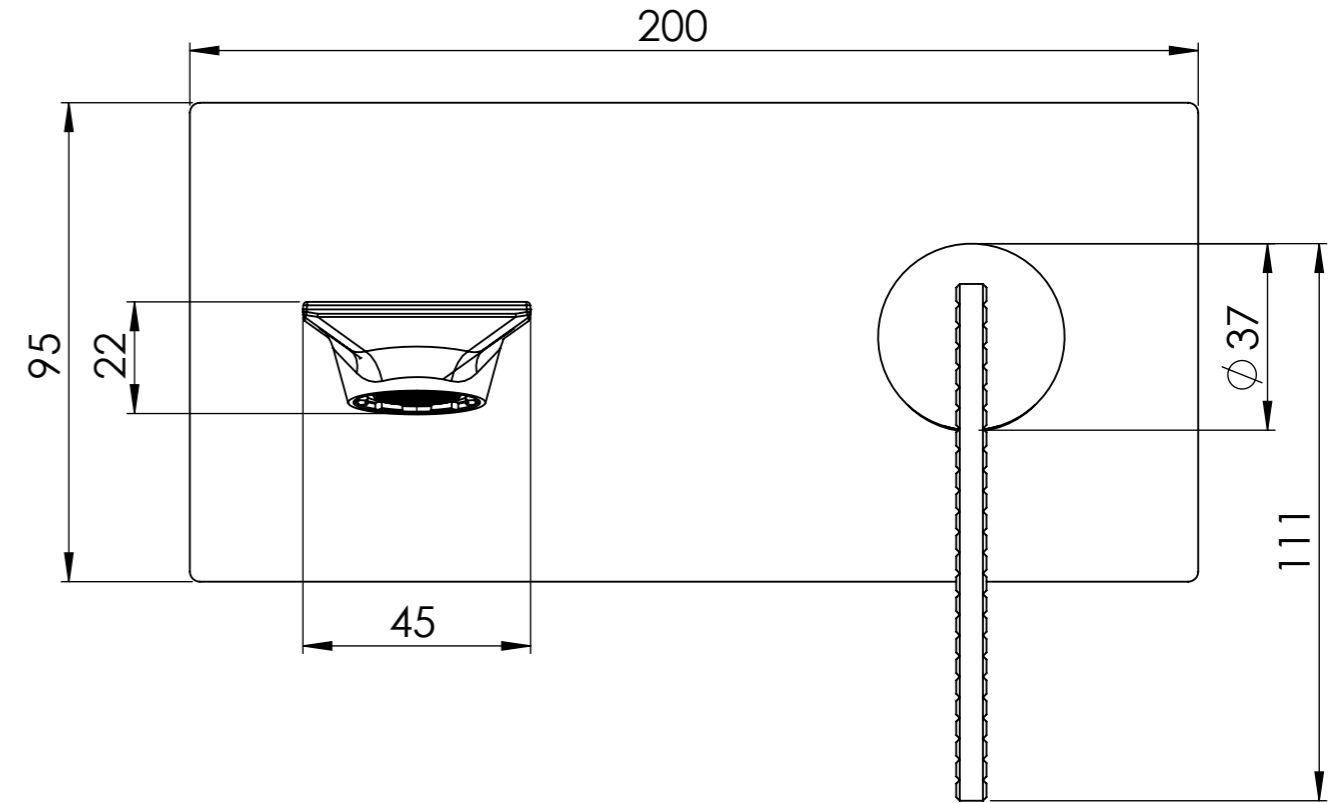

Serie Attraction Club

Cod. articolo ANC632

Descrizione: Miscelatore monocomando lavabo da incasso

Description: Single lever built-in mixer

ACQUA FREDDA G1/2"
COLD WATER G1/2"

ACQUA CALDA G1/2"
HOT WATER G1/2"