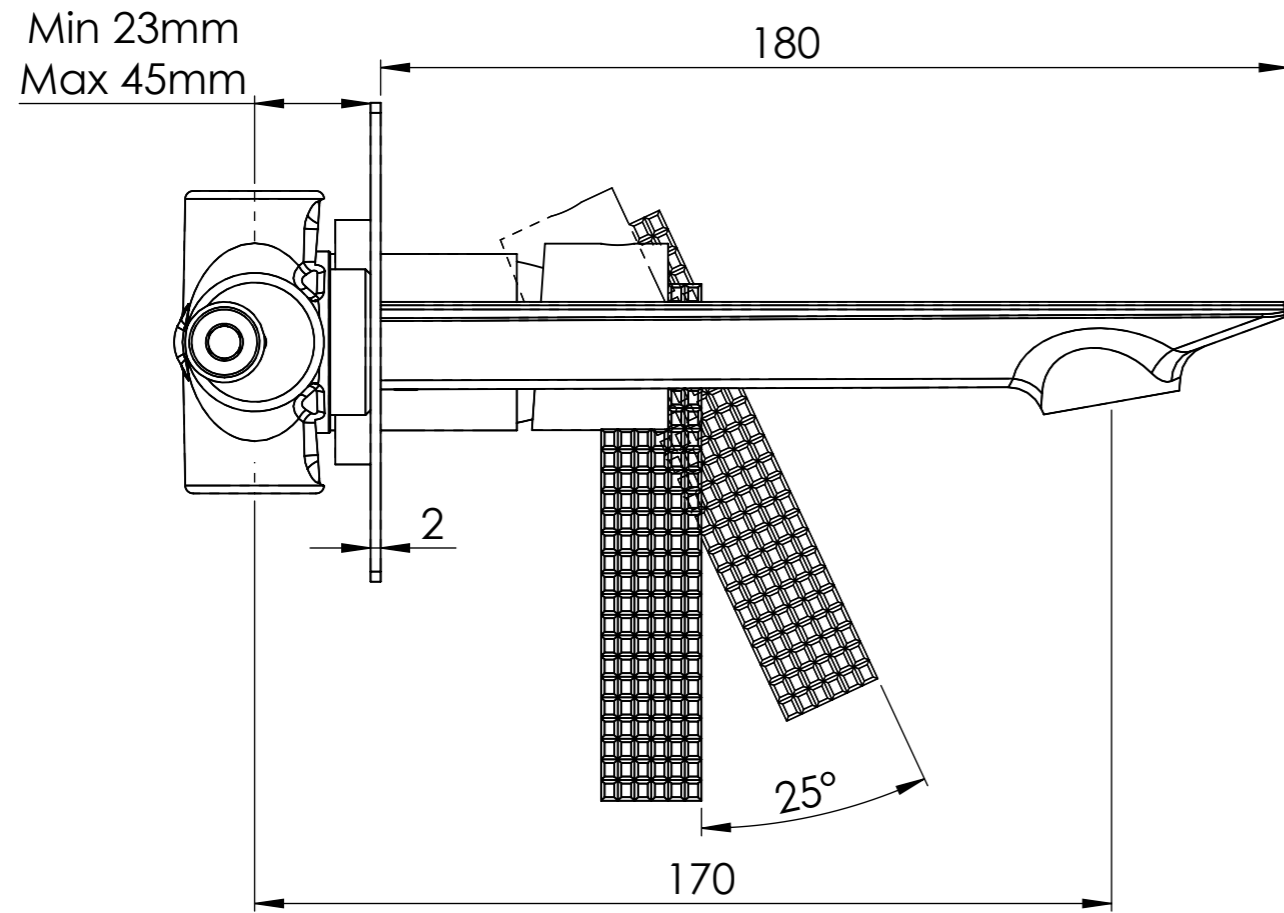

Serie Attraction Club

Cod. articolo ANC632

Descrizione: Miscelatore monocomando lavabo da incasso

Description: Single lever built-in mixer

ACQUA FREDDA G1/2"
COLD WATER G1/2"

ACQUA CALDA G1/2"
HOT WATER G1/2"