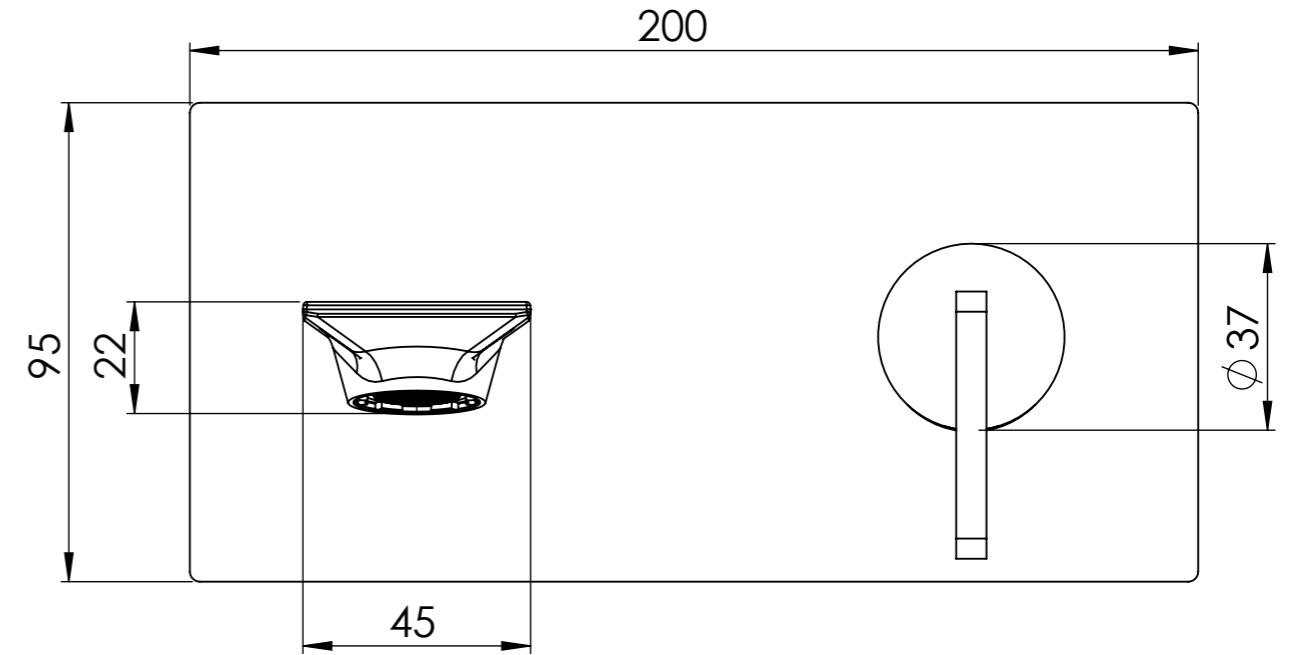

Serie Attraction Stellar

Cod. articolo ANR632

Descrizione: Miscelatore monocomando lavabo da incasso

Description: Single lever built-in mixer

ACQUA FREDDA G1/2"  
COLD WATER G1/2"

ACQUA CALDA G1/2"  
HOT WATER G1/2"