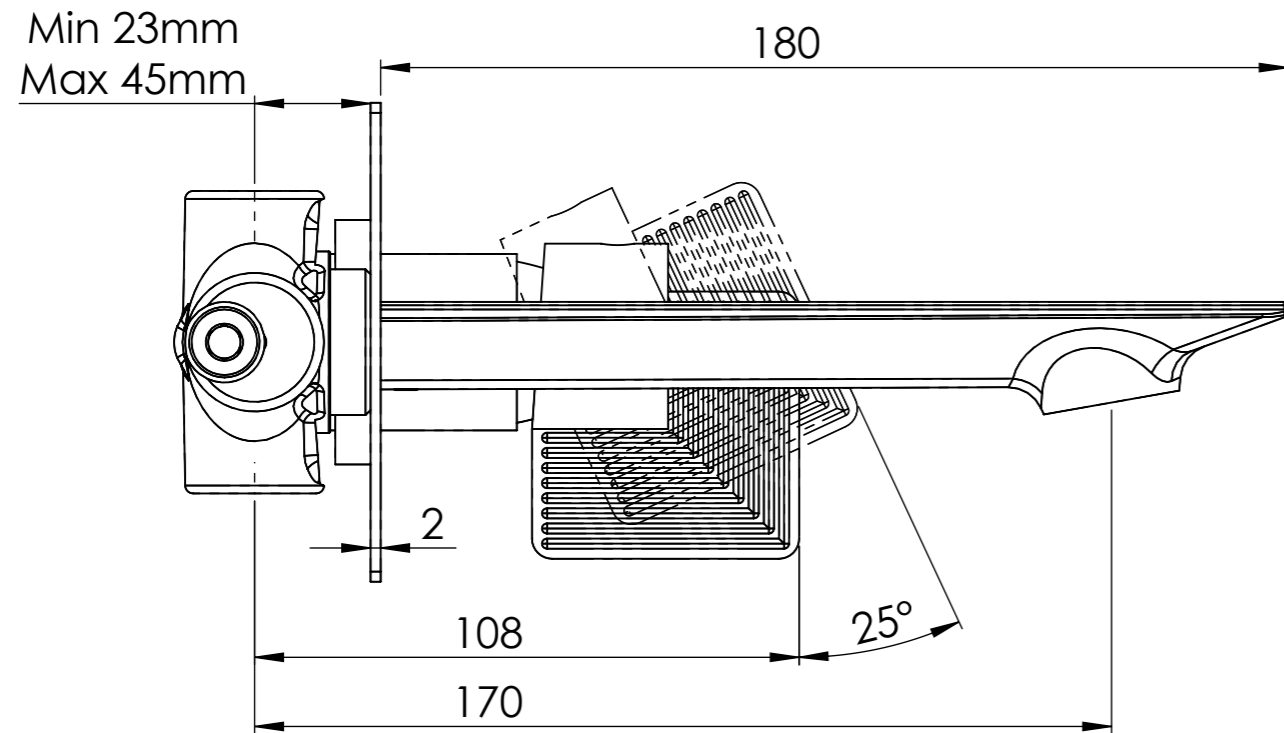

Serie Attraction Stellar

Cod. articolo ANR632

Descrizione: Miscelatore monocomando lavabo da incasso

Description: Single lever built-in mixer

ACQUA FREDDA G1/2"  
COLD WATER G1/2"

ACQUA CALDA G1/2"  
HOT WATER G1/2"