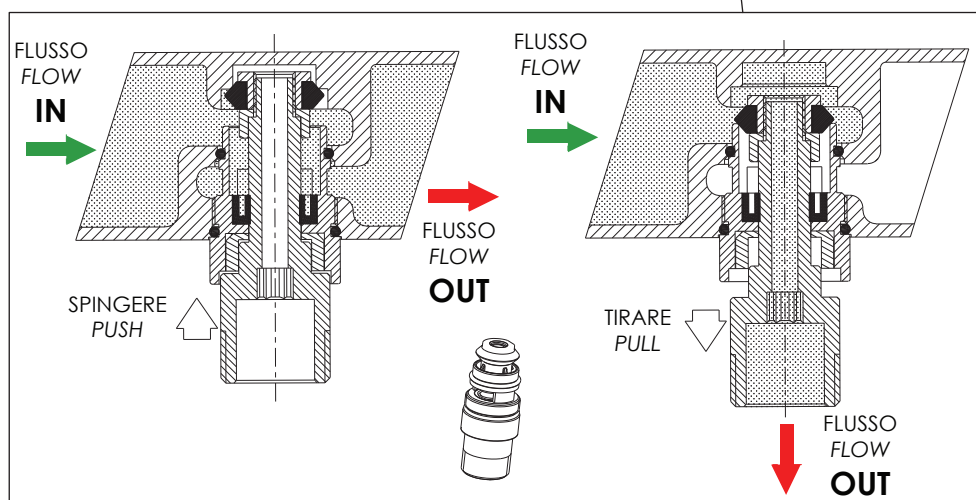

**DANIEL**  
RUBINETTERIE

MILANO

SCHEDA TECNICA TECHNICAL FEATURES

ART. COD.

**FU610**

DEVIATORE  
DIVERTER

### MATERIALI / MATERIALS

OTTONE CROMATO / CHROME PLATED BRASS

CROMATURA / CHROME PLATING

UNI EN 248

Via Leonardo da Vinci 53 20062 Cassano d'Adda (MI) Italy Tel. +39-0363 62651  
info@daniel.it www.daniel.it