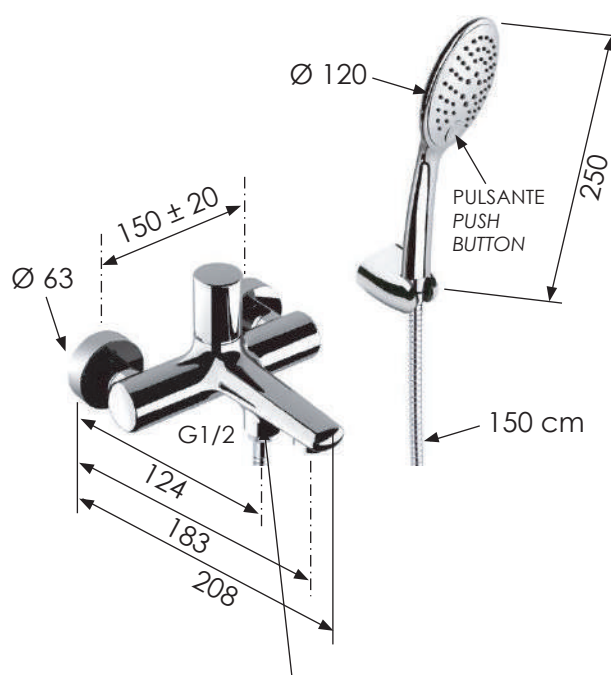

**DANIEL**  
RUBINETTERIE

MILANO

SCHEDA TECNICA TECHNICAL FEATURES

ART. COD.

**FU610**

DEVIATORE  
DIVERTER

### MATERIALI / MATERIALS

OTTONE CROMATO / CHROME PLATED BRASS

CROMATURA / CHROME PLATING

UNI EN 248

Via Leonardo da Vinci 53 20062 Cassano d'Adda (MI) Italy Tel. +39-0363 62651  
info@daniel.it www.daniel.it