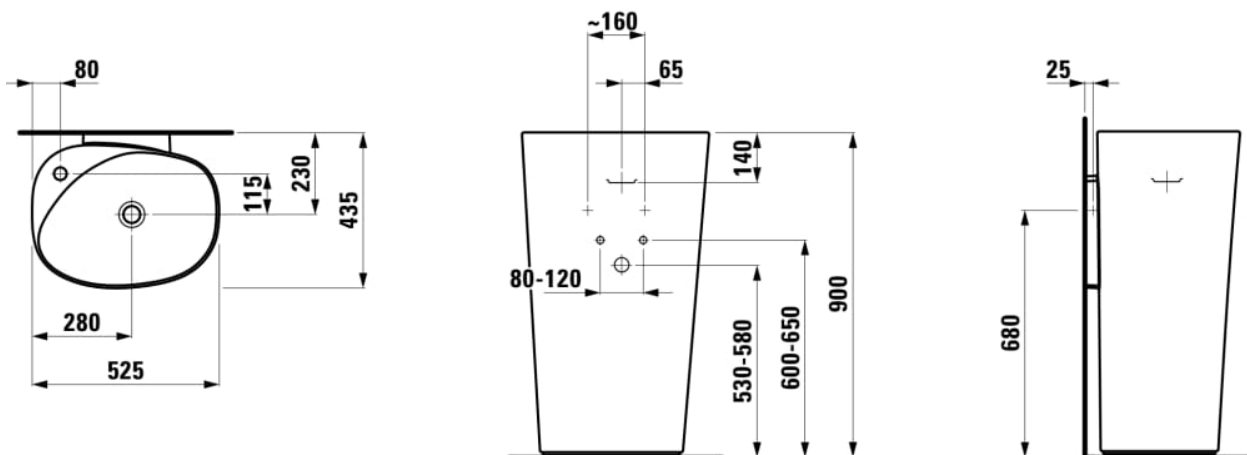

DESSINS TECHNIQUES