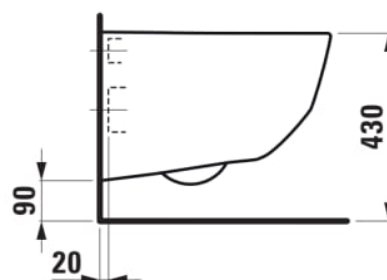

## WC suspendu, à chasse directe, avec bride

**DIMENSIONS**

Longueur	530 mm
Largeur	360 mm
Hauteur	345 mm

**COULEURS ET FINITIONS**

<input type="checkbox"/>	000 Blanc
--------------------------	-----------

**OPTIONS**

000 - Modèle standard

Consommation d'eau moyenne (L.) : 3,72

Forme : Ronde

Poids net / kg : 24

Système d'évacuation : À chasse directe

Type d'installation : Suspendu

Type d'évacuation : Horizontale

Type de bride : Fermée

**DESSINS TECHNIQUES**

COMPATIBLE AVEC

Abattant WC avec couvercle Navia, couvercle amovible, fermeture amortie

**H891601...0001**

Abattant WC déclinable, avec charnières en acier inoxydable