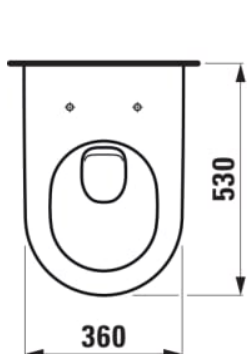

## WC suspendu, à chasse directe, avec bride

**DIMENSIONS**

Longueur	530 mm
Largeur	360 mm
Hauteur	345 mm

**COULEURS ET FINITIONS**

<input type="checkbox"/>	000 Blanc
--------------------------	-----------

**OPTIONS**

000 - Modèle standard

Consommation d'eau moyenne (L.) : 3,72

Forme : Ronde

Poids net / kg : 24

Système d'évacuation : À chasse directe

Type d'installation : Suspendu

Type d'évacuation : Horizontale

Type de bride : Fermée

**DESSINS TECHNIQUES**

COMPATIBLE AVEC

Abattant WC avec couvercle Navia, couvercle amovible, fermeture amortie

**H891601...0001**

Abattant WC déclinable, avec charnières en acier inoxydable