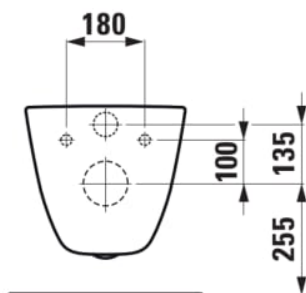

## WC suspendu, à chasse directe, avec bride

**DIMENSIONS**

Longueur	530 mm
Largeur	360 mm
Hauteur	345 mm

**COULEURS ET FINITIONS**

<input type="checkbox"/>	000 Blanc
--------------------------	-----------

**OPTIONS**

000 - Modèle standard

Consommation d'eau moyenne (L.) : 3,72

Forme : Ronde

Poids net / kg : 24

Système d'évacuation : À chasse directe

Type d'installation : Suspendu

Type d'évacuation : Horizontale

Type de bride : Fermée

**DESSINS TECHNIQUES**

COMPATIBLE AVEC

Abattant WC avec couvercle Navia, couvercle amovible, fermeture amortie

**H891601...0001**

Abattant WC déclinable, avec charnières en acier inoxydable