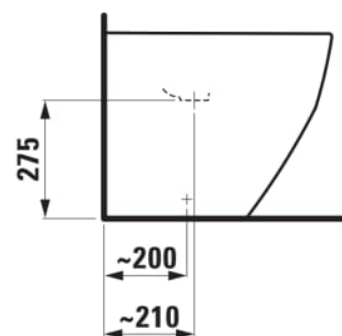

PRO

Bidet au sol

DIMENSIONS

Longueur	530 mm
Largeur	360 mm
Hauteur	430 mm

COULEURS ET FINITIONS

<input type="checkbox"/>	000 Blanc
--------------------------	-----------

OPTIONS

302 - avec 1 trou pour la robinetterie, sans trou latéral pour le raccordement d'eau

Forme : Ronde

Poids net / kg : 23

Trou pour la robinetterie : 1 trou

Kit de fixations : Inclus

Sur pied

Type d'installation : Sur pied

DESSINS TECHNIQUES

PRO