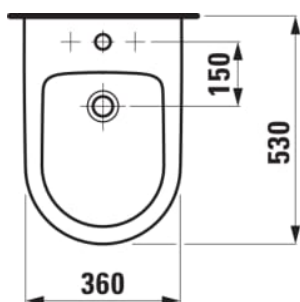

PRO

Bidet au sol

DIMENSIONS

Longueur	530 mm
Largeur	360 mm
Hauteur	430 mm

COULEURS ET FINITIONS

<input type="checkbox"/>	000 Blanc
--------------------------	-----------

OPTIONS

302 - avec 1 trou pour la robinetterie, sans trou latéral pour le raccordement d'eau

Forme : Ronde

Poids net / kg : 23

Trou pour la robinetterie : 1 trou

Kit de fixations : Inclus

Sur pied

Type d'installation : Sur pied

DESSINS TECHNIQUES

PRO