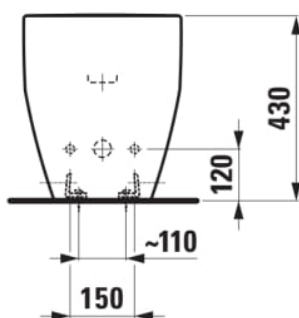

PRO

Bidet au sol

DIMENSIONS

Longueur	530 mm
Largeur	360 mm
Hauteur	430 mm

COULEURS ET FINITIONS

<input type="checkbox"/>	000 Blanc
--------------------------	-----------

OPTIONS

302 - avec 1 trou pour la robinetterie, sans trou latéral pour le raccordement d'eau

Forme : Ronde

Poids net / kg : 23

Trou pour la robinetterie : 1 trou

Kit de fixations : Inclus

Sur pied

Type d'installation : Sur pied

DESSINS TECHNIQUES

PRO