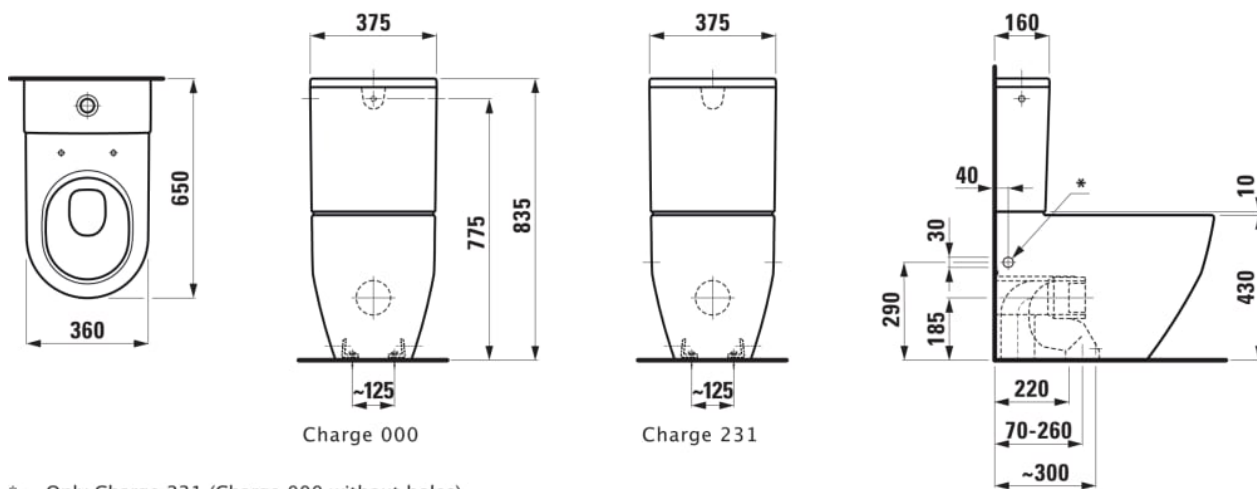

PRO

Pack WC au sol comprenant cuvette au sol carénée avec bride 825952, réservoir raccord d'eau latéral (gauche ou droite) 829950, abattant slim frein de chute déclinable 898966

DIMENSIONS

| | |
|----------|--------|
| Longueur | 380 mm |
| Largeur | 175 mm |
| Hauteur | 360 mm |

COULEURS ET FINITIONS

□ 000 Blanc

OPTIONS

970 - Dual-Flush, chasse à deux touches, pré-réglé à 3/5 litres (réglable à 3/4.5l, 3/6l), paroi isolante évitant la condensation, alimentation d'eau latéral à gauche ou à droite et milieu arrière

DESSINS TECHNIQUES

* = Only Charge 231 (Charge 000 without holes)

INCLUS

WC au sol pour réservoir, à chasse directe, avec bride, sortie horizontale/verticale

H825952...0001

Abattant WC 'slim', déclipable, frein de chute, charnières en acier inoxydable