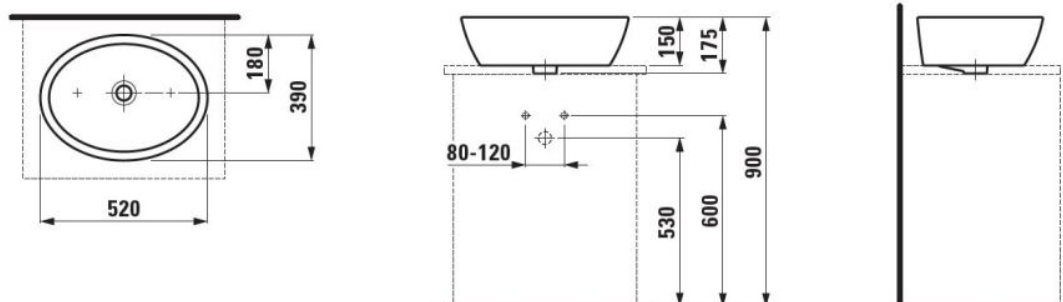

PRO

Vasque à poser

DIMENSIONS

Longueur	520 mm
Largeur	390 mm
Hauteur	150 mm

COULEURS ET FINITIONS

<input type="checkbox"/>	000 Blanc
--------------------------	-----------

OPTIONS

109 - non percé

Back glazed

Base polie entre le meuble et le lavabo

Forme : Oval

Forme interne : 4 - Oval

Hauteur (pouces) : 5 7/8"

Kit de fixations : Inclus

Largeur (pouces) : 15 3/8"

Longueur (pouces) : 20 1/2"

Matériau : Porcelaine

Poids net / kg : 10,7

Position de la cuve : Centrale

Trou pour la robinetterie : Sans trou

Type d'installation : Vasque

Type de vidage : Standard

DESSINS TECHNIQUES

COMPATIBLE AVEC

Plan de travail lavabo
805x504, découpe au
milieu, épaisseur 80mm,
avec 2 supports de
montage

H419101151...1

Plan de travail lavabo
805x504, découpe au
milieu et trou pour robinet,
épaisseur 80mm, avec 2
supports de montage