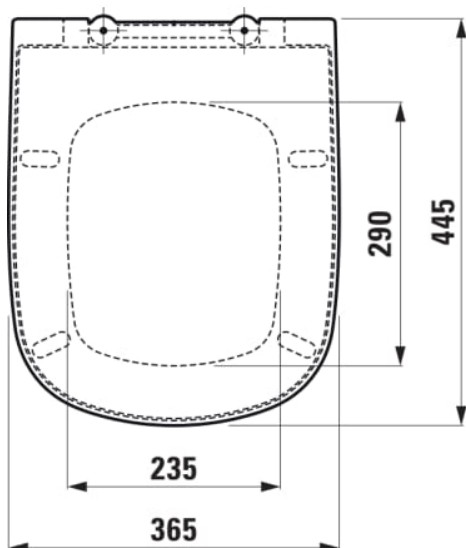

## Abattant WC, déclinable, frein de chute

COULEURS ET FINITIONS

000 Blanc

OPTIONS

000 - Modèle standard

Forme : Ronde

Hauteur (pouces) : 1 3/8"

Largeur (pouces) : 14 3/16"

Longueur (pouces) : 17 7/16"

Poids net / kg : 2,2

Quick release

Système de fermeture amortie SoftClose

DESSINS TECHNIQUES

COMPATIBLE AVEC

Cuvette suspendue sans  
bride, abattant à  
commander séparément

**H820802...0001**