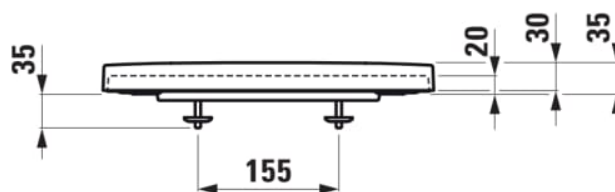

## Abattant WC, déclinable, frein de chute

COULEURS ET FINITIONS

000 Blanc

OPTIONS

000 - Modèle standard

Forme : Ronde

Hauteur (pouces) : 1 3/8"

Largeur (pouces) : 14 3/16"

Longueur (pouces) : 17 7/16"

Poids net / kg : 2,2

Quick release

Système de fermeture amortie SoftClose

DESSINS TECHNIQUES

COMPATIBLE AVEC

Cuvette suspendue sans  
bride, abattant à  
commander séparément

**H820802...0001**